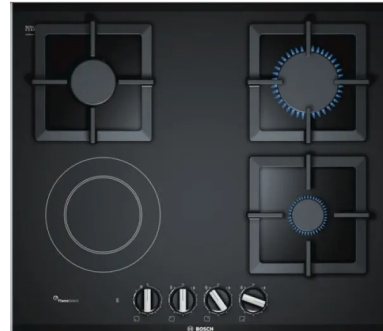

Ugradna ploča BOSCH PSY6A6B20 kombinovana 4 zone 60cm crna' ( 'PSY6A6B20' )

Šifra: 50726  
Kategorija proizvoda: Ugradne ploče  
Proizvođač: BOSCH

**Cena: 59.858 rsd.**

Tip ploče:	Kombinacija gas+ringle
Širina cm:	60
Broj grejnih zonaringlorionika:	4
Upravljanje:	Mehaničko <a href="https://www.bosch-home.rs/popis-proizvodakuvanje-i-pecenje-ploce-za-kuvanje-kombinovane-ploce-PSY6A6B20">https://www.bosch-home.rs/popis-proizvodakuvanje-i-pecenje-ploce-za-kuvanje-kombinovane-ploce-PSY6A6B20</a>
Ostale karakteristike:	
Garancija:	2 godine
Dubina:	52,7 cm
Širina:	60,6 cm
Boja:	Crna
Vrsta ploče za kuvanje:	Kombinovana
Visina ugradne ploče za kuvanje:	4,5 cm