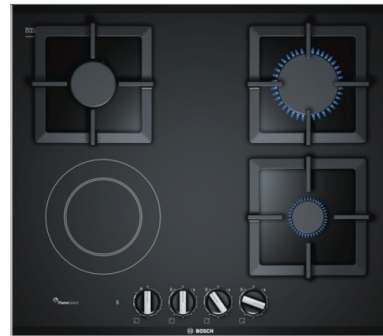

Ugradna ploča BOSCH PSY6A6B20 kombinovana 4 zone 60cm crna' ('PSY6A6B20')

Šifra: 50726

Kategorija proizvoda: Ugradne ploče

Proizvođač: BOSCH

Cena: 60.428,00 rsd.

Tip ploče:	Kombinacija gas+ringle
Širina cm:	60
Broj grejnih zonaringligorionika:	4
Upravljanje:	Mehaničko
Ostale karakteristike:	https://www.bosch-home.rs/popis-proizvoda/kuvanje-i-pecenje/ploce-za-kuvanje-kombinovane-ploce-PSY6A6B20
Garancija:	2 godine
Dubina:	52,7 cm
Širina:	60,6 cm
Boja:	Crna
Vrsta ploče za kuvanje:	Kombinovana
Visina ugradne ploče za kuvanje:	4,5 cm