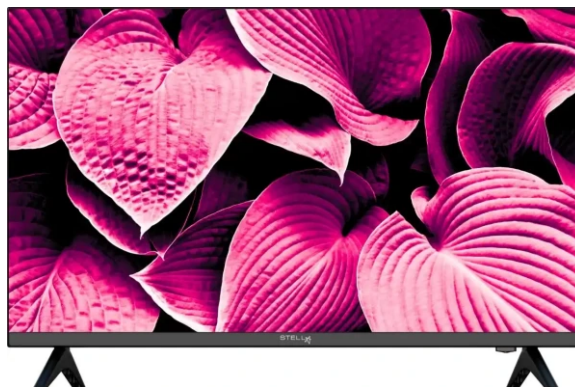

LED TV 32 Stella S32D30 HD ready 1366x768ATV

Šifra: 51395

Kategorija proizvoda: Televizori

Proizvođač: STELLA

Cena: 10.909 rsd.