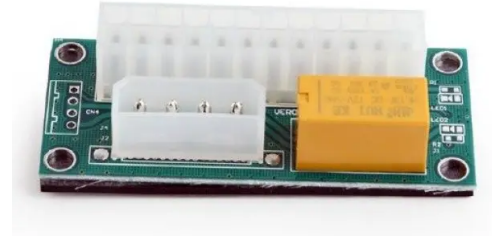

x-A-PSU2M-01 Gembird Dual power supply
adapter, MOLEX FO

Šifra: 53115

Kategorija proizvoda: Adapteri

Proizvođač: GEMBIRD

Cena: 736 rsd.

Omogućava dodavanje dodatnog napajanja u vaš računar za napajanje strujom na "gladne" komponente, kao što su grafičke kartice, više hard diskova i sistema za hlađenje.

Jedan priključak za napajanje PSU1 pokreće PSU2

- Unutrašnja dodatna kartica za napajanje računara na desktop računaru
- Omogućava istovremeno pokretanje dva napajanja
- Nije potreban nikakav softver

Konektori: MOLEKS; 24-pinski

Dimenzije: 7x3x2cm

Neto težina: 23g