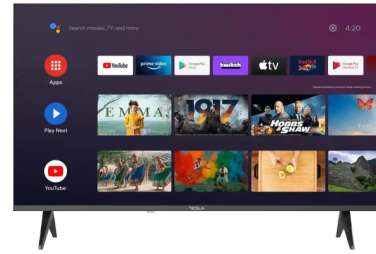

Kategorija proizvoda: Televizori

Proizvođač: TESLA

**Cena: 23.520 rsd.**

Dijagonala ekrana:	40" (101.6 cm)
Rezolucija:	Full HD 1920 x 1080
Tehnologija:	LED
Osvetljenje:	300 cd/m2
Smart TV:	Da
Smart TV mogućnosti:	Google Play prodavnica Netflix Prime video YouTube, Media player Ugrađen Chromecast Google asistent Glasovna komanda
Operativni sistem:	Android OS
Procesor:	Quad Core
Dinamički kontrast:	3000:1
Vreme odziva:	8 ms
Osvežavanje:	60 Hz
Vrsta digitalnog tjunera:	DVB-T/T2/C/S/S2
Ugao gledanja (H°/V°):	78°/178°

Procesor za sliku:	ARM Cortex-A55 quad core
Zvuk:	Snaga zvučnika 2x10 W Predefinisani režimi zvuka Režim zvuka korisnika Balans Ekvilajzer Dolby procesovanje Ultra Surround zvuk DTS DA - sa dodatno instaliranim plejerima
Formati reprodukcije:	Slika: JPG, PNG, BMP Audio: MP3, M4A, AAC, WMA, WMA Pro, AC3 (samo video), LPCM (samo audio) Video: .avi/.mp4/.mpg/.mkv/.mov/.dat/.vob/.rm/ .rmvb/.ts
Bežična veza:	Wi-Fi (ugrađen)
Bluetooth:	Da
LAN priključak:	Da
HDMI priključak:	3
ARC:	Da
USB 2.0 priključak:	2
Ostali priključci:	CI RF ulaz LNB ulaz Kompozitni AV ulaz Digitalni audio izlaz SPDIF
Dodatne funkcije:	HW kontrolni dugmići Time Shift PVR Višejezični OSD Tajmer za spavanje HDMI CEC LCN HBBTV Bluetooth daljinski upravljač
Dimenzije bez postolja:	ŠxVxD: 90.5 x 51.4 x 8.2 cm
Dimenzije sa postoljem:	ŠxVxD: 90.5 x 59.5 x 27.6 cm
Masa sa postoljem:	5.6 kg
VESA dimenzije:	200 x 200
Boja:	Siva
Garancija:	3 godine