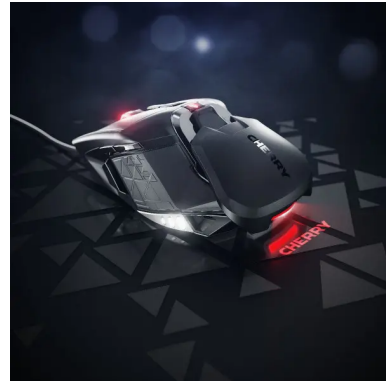

## Cherry MC-9620 FPS optički RGB gejmerski miš 12000dpi USB crni

Šifra: 54801  
Kategorija proizvoda: Miševi  
Proizvođač: CHERRY

**Cena: 9.442 rsd.**

Povezivanje:	USB
Senzor:	Pixart PMW-3360 Sensor
Boja:	Crna
Pozadinsko osvetljenje:	Da
Gaming:	Da
Senzor:	Pixart PMW-3360 Sensor
Rezolucija:	do 12.000 dpi (podesivo)
Napomena:	Omron prekidači
Broj tastera:	9
Dužina kabla:	2m
Ostalo:	Dizajn točkica miša točkic za pomeranje sa funkcijom tastera
Dimenzije:	128 x 68,5 x 39,5 mm
EAN:	4025112089831 <a href="https://www.cherry-world.com/cherry-mc-9620-fps.html" target="_blank">Stranica proizvođača</a>
Link:	