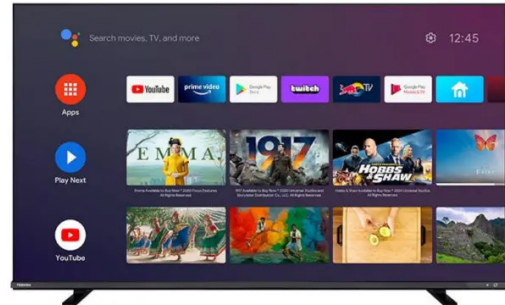

Televizor TOSHIBA 50QA4163DGQLED50"Ultra
HDsmartAndroidcrna' ('50QA4163DG')

Šifra: 54950
Kategorija proizvoda: Televizori
Proizvođač: Toshiba

Cena: 50.730 rsd.

Dijagonala:	50" (127cm)
Ekran:	QLED
Rezolucija:	3840 x 2160
SMART:	Da
WiFi:	Da
VGA:	Ne
SMART_OS_TIP:	Android
Tip Tunera:	DVB-T2CS2
MCI frekvencija:	2400
Procesor:	Quad Core 4K
App store:	Da
Miracast:	Da
CI slot:	Da
HDMI:	3
USB 2.0:	2
Kompozitni ulaz:	Da
Scart:	Ne
Komponentni ulaz:	Ne
Digitalni audio izlaz (optički):	Da
LAN:	Da
Izlaz za slušalice:	Da
Boja TV:	Crna
Vrsta daljinskog upravljača:	Smart