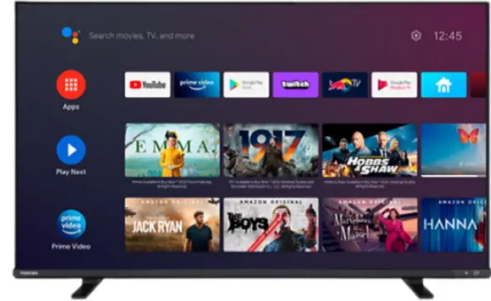

Televizor TOSHIBA 43QA4163DGQLED43"Ultra
HDsmartAndroidcrna' ('43QA4163DG')

Šifra: 54951
Kategorija proizvoda: Televizori
Proizvođač: Toshiba

Cena: 37.866 rsd.

Dijagonala:	43" (109cm)
Ekran:	QLED
Rezolucija:	3840 x 2160
SMART:	Da
WiFi:	Da
VGA:	Ne
SMART_OS_TIP:	Android
Tip Tunera:	DVB-T2CS2
MCI frekvencija:	2400
Procesor:	Quad Core 4K
App store:	Da
Miracast:	Da
CI slot:	Da
HDMI:	3
USB 2.0:	2
Kompozitni ulaz:	Da
Scart:	Ne
Komponentni ulaz:	Ne
Digitalni audio izlaz (optički):	Da
LAN:	Da
Izlaz za slušalice:	Da
Boja TV:	Crna
Vrsta daljinskog upravljača:	Smart