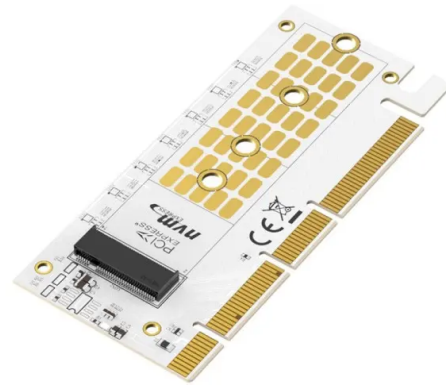

MAIWO Adapter M.2 NVMe na PCI-Express, KT058A

Šifra: 55555
Kategorija proizvoda: Adapteri
Proizvođač: MAIWO

Cena: 1.450 rsd.

	Dimenzije:	99mm x 45mm x 2mm
Fizičke karakteristike	Boja:	Bela
	Pakovanje:	Naponski kabl
Karakteristike	Ležišta:	PCI-e x4, PCI-e x8, PCI-e x16
	Interfejs:	M.2 NVMe
	Funkcije:	Adapter sa PCI Express na M." NVMe
Reklamacioni period	Reklamacioni period:	24 meseca