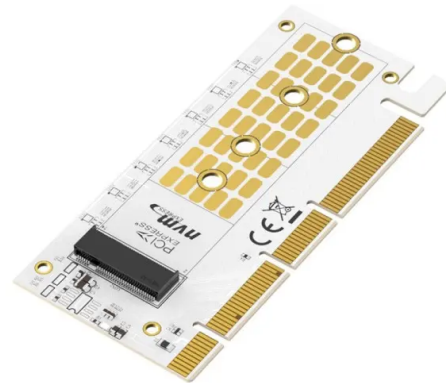

## MAIWO Adapter M.2 NVMe na PCI-Express, KT058A

Šifra: 55555  
Kategorija proizvoda: Adapteri  
Proizvođač: MAIWO

**Cena: 1.449 rsd.**

Fizičke karakteristike	Dimenzije:	99mm x 45mm x 2mm
	Boja:	Bela
	Pakovanje:	Naponski kabl
Karakteristike	Ležišta:	PCI-e x4, PCI-e x8, PCI-e x16
	Interfejs:	M.2 NVMe Adapter sa PCI Express na M."
	Funkcije:	NVMe
Reklamacioni period	Reklamacioni period:	24 meseca