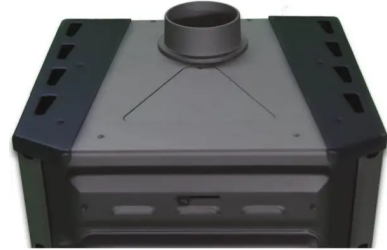

Peć na čvrsto gorivo Tim Sistem Čarobna crvena (2)

Šifra: 55596
Kategorija proizvoda: Šporeti i peći na čvrsto gorivo
Proizvođač: MSI

Cena: 22.381 rsd.

Čarobna peć je racionalna i lako dostupna peć na čvrsto gorivo koja emitovanje topline i strujanjem toplog vazduga čini svaku prostoriju prijatnijom. Nominalne snage 7kW dovoljno je jaka da zagreje prostoriju površine 45m².

Dimovodna cev na gornjoj ploči uštedeće dodatni prostor.

Ložište je veliko i komotno za upotrebu jer se vrata otvaraju i do 180 °.

Cepanice drveta mogu biti i duže od 40 cm jer se mogu smestiti dijagonalno u ložište. Obloženo je vermikulitom što povećava efikasnost sagorevanja i čini umanjuje velike amplitude u temperaturi peći.

Velika pepeljara je jednostavna za vađenje i čišćenje.

Veliki prostor ispod ložišta za odlaganje drveta i pribora za čišćenje.

Pokretna istresna rešetka ložišta omogućava lako otklanjanje ostataka pepela a time i bolji dotok primarnog vazduha u ložište.