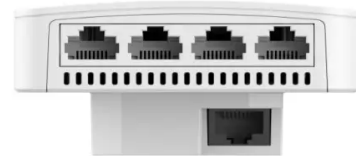

Reyee Wall-mounted Access Point RG-RAP1200(P) AC1300 Wi-Fi 5 Dual-Band Gigabit Indoor

Šifra: 57134
Kategorija proizvoda: Access Point
Proizvođač: REYEE

Cena: 14.379 rsd.

WiFi frekvencija:	Dual Band
Vrsta antene:	Interna
Izmenjiva antena:	Ne
PoE In:	802.3at PoE
Broj LAN Portova:	5
Vrsta LAN Portova (Mbit):	1000
PoE In:	802.3at PoE
Radna temperatura:	0°C~40°C
Interfejs:	5 x 10/100/1000M Base-T 2.4 GHz - 400 Mbps 5 GHz -
WiFi brzina:	867 Mbps
Broj antena:	Built-in Antenna (2.4 GHz 2 dBi, 5 GHz 2 dBi)
Jačina signala:	18 dBm
Broj korisnika:	110
PoE Out:	802.3af PoE
PoE Out:	802.3af PoE
Napajanje:	PoE (802.3af/at)
Dimenzije:	126 x 86 x 46.3 mm
Težina:	240 g
Link:	https://www.ruijienetworks.com/products/Reyee-Wireless/reyee-wall-ap/RG-RAP1200P Stranica proizvođača