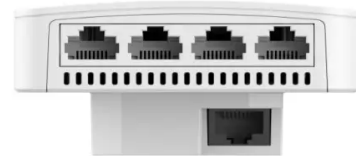

## Reyee Wall-mounted Access Point RG-RAP1200(P) AC1300 Wi-Fi 5 Dual-Band Gigabit Indoor

Šifra: 57134  
Kategorija proizvoda: Access Point  
Proizvođač: REYEE

**Cena: 11.393 rsd.**

WiFi frekvencija:	Dual Band
Vrsta antene:	Interna
Izmenjiva antena:	Ne
PoE In:	802.3at PoE
Broj LAN Portova:	5
Vrsta LAN Portova (Mbit):	1000
PoE In:	802.3at PoE
Radna temperatura:	0°C~40°C
Interfejs:	5 x 10/100/1000M Base-T 2.4 GHz - 400 Mbps 5 GHz -
WiFi brzina:	867 Mbps
Broj antena:	Built-in Antenna (2.4 GHz 2 dBi, 5 GHz 2 dBi)
Jačina signala:	18 dBm
Broj korisnika:	110
PoE Out:	802.3af PoE
PoE Out:	802.3af PoE
Napajanje:	PoE (802.3af/at)
Dimenzije:	126 x 86 x 46.3 mm
Težina:	240 g
Link:	<a href="https://www.ruijienetworks.com/products/Reyee-Wireless/reyee-wall-ap/RG-RAP1200P">https://www.ruijienetworks.com/products/Reyee-Wireless/reyee-wall-ap/RG-RAP1200P</a> Stranica proizvođača