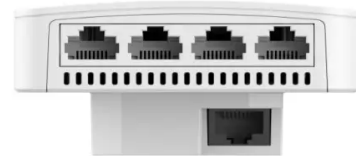

Reyee Wall-mounted Access Point RG-RAP1200(P) AC1300 Wi-Fi 5 Dual-Band Gigabit Indoor

Šifra: 57134
Kategorija proizvoda: Access Point
Proizvođač: REYEE

Cena: 11.393 rsd.

WiFi frekvencija:	Dual Band
Vrsta antene:	Interna
Izmenjiva antena:	Ne
PoE In:	802.3at PoE
Broj LAN Portova:	5
Vrsta LAN Portova (Mbit):	1000
PoE In:	802.3at PoE
Radna temperatura:	0°C~40°C
Interfejs:	5 x 10/100/1000M Base-T 2.4 GHz - 400 Mbps 5 GHz -
WiFi brzina:	867 Mbps
Broj antena:	Built-in Antenna (2.4 GHz 2 dBi, 5 GHz 2 dBi)
Jačina signala:	18 dBm
Broj korisnika:	110
PoE Out:	802.3af PoE
PoE Out:	802.3af PoE
Napajanje:	PoE (802.3af/at)
Dimenzije:	126 x 86 x 46.3 mm
Težina:	240 g
Link:	https://www.ruijienetworks.com/products/Reyee-Wireless/reyee-wall-ap/RG-RAP1200P Stranica proizvođača