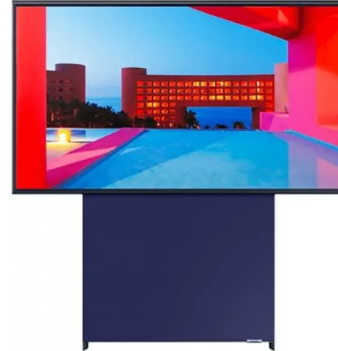

SAMSUNG QLED TV 43LS05TAUXXH THE SERO

Šifra: 6019
Kategorija proizvoda: Televizori
Proizvođač: Samsung

Cena: 156.857 rsd.

Dijagonala:	43" 109 cm
Maksimalna rezolucija:	3840 X 2160 (UHD 4K)
Tip TV-a:	SMART
Operativni sustav:	Tizen
Tehnologija:	QLED
TV tuner:	DVB-T2 C S2
Osvetljenje:	0
Zvuk (W):	60
Bluetooth:	Da
Integrirani WiFi:	Da
Screen Mirroring:	Da
HDMI:	3
USB:	2
Komponentni ulaz:	Da
Kompozitni ulaz:	Da
CI+:	Da
Digitalni audio izlaz (optički):	Da
Ulaz za slušalice:	0
SCART:	0
Energ. učinkovitost EU 106210:	B
Dimenzije Širina (CM):	0
Dimenzije Visina (CM):	0
Dimenzije Dubina (CM):	0
Masa uređaja:	33
Daljinski upravljač:	Smart
Hotel mode:	Basic
VGA:	0