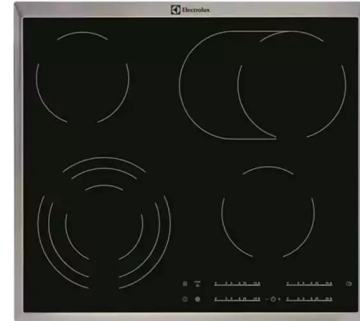

Ugradna ploča Electrolux EHF46547XK širina
60cmkeramička pločadigitalne komande

Šifra: 60731
Kategorija proizvoda: Ugradne ploče
Proizvođač: ELECTROLUX

Cena: 38.923 rsd.

Vrsta ploče za kuvanje:	Staklokeramička Levo napred: Ø120-175-210 mm, 0.8-1.6-2.3 kW - Levo pozadi: Ø145 mm, 1.2 kW - Desno pozadi: 170 x 265 mm, 1. 5 kW (maks. 2.4 kW) - Desno
Ploče za kuvanje:	napred: Ø145 mm, 1.2 kW - Direktan Pristup: tehnologija klizećih komandi na dodir - Hi-
Način upravljanja:	Senzorsko upravljanje (na dodir) Light grejači - KITE Touch - klizne kontrolne - Stop&Go funkcija za kratke prekide - Tajmer funkcija - isključuje grejač pre nego što se završi vreme kuvanja kako bi se iskoristila preostala toplota na najefikasniji način. - Tajmer za odbrojavanje - CleaverHeat funkcija: Funkcija trostruke kontrolne nad prostalom toplotom - Automatsko brzo zagrevanje - LED boja: crvena - Dužina kabla:
Funkcije i karakteristike:	1.5 m
Dimenzije:	57.6 x 3.8 x 51.6 cm
Razno:	{"url":"","title":"","target":""}