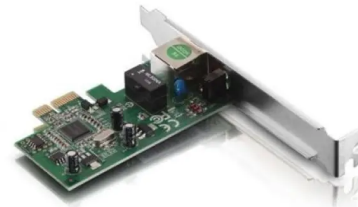

Netis NIC PCIe mrežna kartica 10100Mbps

Šifra: 62280
Kategorija proizvoda: Mrežni adapteri
Proizvođač: NETIS

Cena: 1.652 rsd.

Tip:	žični
Konektor:	PCIe
Podržane brzine:	10 100Base-T
Vrsta priključaka:	RJ45
Broj priključaka:	1