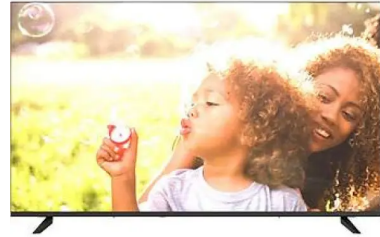

TV PROFILO SMART LED 55 55PA515EG UHD
3840x2160DVB-T2CS2blackŠifra: 63571
Kategorija proizvoda: Televizori
Proizvođač: PROFILO**Cena: 38.350 rsd.**

Opis nedostatka	Na sivim i svetlo plavim pozadinama se vidi tačka na ekranu.
Ekran	Dijagonala 55" 139cm 2160 x 3840 Piksela UHD 4K 500Hz
Smart funkcije	Smart TV - Android 11
Video	DVB-T2/C/S2/black Video formati: 3GPP, AVI, FLV, MKV, MP4, VOB, WMV Frekvencija: 50hz Format ekrana: 16:9 HDR (visoki dinamički opseg)
Audio	Audio izlaz: 2x8W Zvuk: Stereo Audio formati: AAC, MP3, WAV, WMA
Priključci / Slotovi	Broj HDMI portova: 3 Broj USB portova: 2 Bežična mrežna veza (WLAN)
Dodatne funkcije	Wi-Fi
Fizičke karakteristike	Boja: Crna Širina: 1229mm Visina: 710mm
Garancija	12 meseci