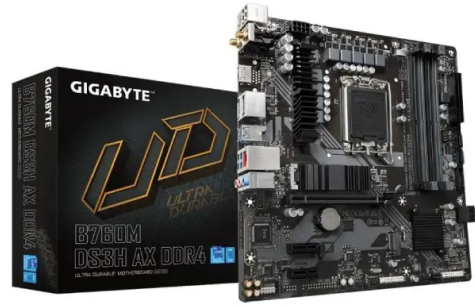

GIGABYTE B760M DS3H AXDDR4 rev. 1.x

Šifra: 64144

Kategorija proizvoda: Matične ploče

Proizvođač: GIGABYTE

Cena: 14.342 rsd.

Audio	Broj kanala:	8 (7.1)
	Model:	Realtek
	Napomena:	High Definition, Podrška za SPDIF izlaz
Fizičke karakteristike	Format:	microATX
	Dimenzije:	244mm x 244mm
	Tip memorije:	DDR5
Memorija	Fiksirajući otvori:	8, 9, 10, 11, 12, 13, 14, 15, 16, 17, 18, 19, 20, 21, 22, 23, 24, 25, 26, 27, 28, 29, 30, 31, 32, 33, 34, 35, 36, 37, 38, 39, 40, 41, 42, 43, 44, 45, 46, 47, 48, 49, 50, 51, 52, 53, 54, 55, 56, 57, 58, 59, 60, 61, 62, 63, 64, 65, 66, 67, 68, 69, 70, 71, 72, 73, 74, 75, 76, 77, 78, 79, 80, 81, 82, 83, 84, 85, 86, 87, 88, 89, 90, 91, 92, 93, 94, 95, 96, 97, 98, 99, 100, 101, 102, 103, 104, 105, 106, 107, 108, 109, 110, 111, 112, 113, 114, 115, 116, 117, 118, 119, 120, 121, 122, 123, 124, 125, 126, 127, 128, 129, 130, 131, 132, 133, 134, 135, 136, 137, 138, 139, 140, 141, 142, 143, 144, 145, 146, 147, 148, 149, 150, 151, 152, 153, 154, 155, 156, 157, 158, 159, 160, 161, 162, 163, 164, 165, 166, 167, 168, 169, 170, 171, 172, 173, 174, 175, 176, 177, 178, 179, 180, 181, 182, 183, 184, 185, 186, 187, 188, 189, 190, 191, 192, 193, 194, 195, 196, 197, 198, 199, 200, 201, 202, 203, 204, 205, 206, 207, 208, 209, 210, 211, 212, 213, 214, 215, 216, 217, 218, 219, 220, 221, 222, 223, 224, 225, 226, 227, 228, 229, 230, 231, 232, 233, 234, 235, 236, 237, 238, 239, 240, 241, 242, 243, 244, 245, 246, 247, 248, 249, 250, 251, 252, 253, 254, 255, 256, 257, 258, 259, 260, 261, 262, 263, 264, 265, 266, 267, 268, 269, 270, 271, 272, 273, 274, 275, 276, 277, 278, 279, 280, 281, 282, 283, 284, 285, 286, 287, 288, 289, 290, 291, 292, 293, 294, 295, 296, 297, 298, 299, 300, 301, 302, 303, 304, 305, 306, 307, 308, 309, 310, 311, 312, 313, 314, 315, 316, 317, 318, 319, 320, 321, 322, 323, 324, 325, 326, 327, 328, 329, 330, 331, 332, 333, 334, 335, 336, 337, 338, 339, 340, 341, 342, 343, 344, 345, 346, 347, 348, 349, 350, 351, 352, 353, 354, 355, 356, 357, 358, 359, 360, 361, 362, 363, 364, 365, 366, 367, 368, 369, 370, 371, 372, 373, 374, 375, 376, 377, 378, 379, 380, 381, 382, 383, 384, 385, 386, 387, 388, 389, 390, 391, 392, 393, 394, 395, 396, 397, 398, 399, 400, 401, 402, 403, 404, 405, 406, 407, 408, 409, 410, 411, 412, 413, 414, 415, 416, 417, 418, 419, 420, 421, 422, 423, 424, 425, 426, 427, 428, 429, 430, 431, 432, 433, 434, 435, 436, 437, 438, 439, 440, 441, 442, 443, 444, 445, 446, 447, 448, 449, 450, 451, 452, 453, 454, 455, 456, 457, 458, 459, 460, 461, 462, 463, 464, 465, 466, 467, 468, 469, 470, 471, 472, 473, 474, 475, 476, 477, 478, 479, 480, 481, 482, 483, 484, 485, 486, 487, 488, 489, 490, 491, 492, 493, 494, 495, 496, 497, 498, 499, 500, 501, 502, 503, 504, 505, 506, 507, 508, 509, 510, 511, 512, 513, 514, 515, 516, 517, 518, 519, 520, 521, 522, 523, 524, 525, 526, 527, 528, 529, 530, 531, 532, 533, 534, 535, 536, 537, 538, 539, 540, 541, 542, 543, 544, 545, 546, 547, 548, 549, 550, 551, 552, 553, 554, 555, 556, 557, 558, 559, 560, 561, 562, 563, 564, 565, 566, 567, 568, 569, 570, 571, 572, 573, 574, 575, 576, 577, 578, 579, 580, 581, 582, 583, 584, 585, 586, 587, 588, 589, 590, 591, 592, 593, 594, 595, 596, 597, 598, 599, 600, 601, 602, 603, 604, 605, 606, 607, 608, 609, 610, 611, 612, 613, 614, 615, 616, 617, 618, 619, 620, 621, 622, 623, 624, 625, 626, 627, 628, 629, 630, 631, 632, 633, 634, 635, 636, 637, 638, 639, 640, 641, 642, 643, 644, 645, 646, 647, 648, 649, 650, 651, 652, 653, 654, 655, 656, 657, 658, 659, 660, 661, 662, 663, 664, 665, 666, 667, 668, 669, 670, 671, 672, 673, 674, 675, 676, 677, 678, 679, 680, 681, 682, 683, 684, 685, 686, 687, 688, 689, 690, 691, 692, 693, 694, 695, 696, 697, 698, 699, 700, 701, 702, 703, 704, 705, 706, 707, 708, 709, 710, 711, 712, 713, 714, 715, 716, 717, 718, 719, 720, 721, 722, 723, 724, 725, 726, 727, 728, 729, 730, 731, 732, 733, 734, 735, 736, 737, 738, 739, 740, 741, 742, 743, 744, 745, 746, 747, 748, 749, 750, 751, 752, 753, 754, 755, 756, 757, 758, 759, 760, 761, 762, 763, 764, 765, 766, 767, 768, 769, 770, 771, 772, 773, 774, 775, 776, 777, 778, 779, 780, 781, 782, 783, 784, 785, 786, 787, 788, 789, 790, 791, 792, 793, 794, 795, 796, 797, 798, 799, 800, 801, 802, 803, 804, 805, 806, 807, 808, 809, 810, 811, 812, 813, 814, 815, 816, 817, 818, 819, 820, 821, 822, 823, 824, 825, 826, 827, 828, 829, 830, 831, 832, 833, 834, 835, 836, 837, 838, 839, 840, 841, 842, 843, 844, 845, 846, 847, 848, 849, 850, 851, 852, 853, 854, 855, 856, 857, 858, 859, 860, 861, 862, 863, 864, 865, 866, 867, 868, 869, 870, 871, 872, 873, 874, 875, 876, 877, 878, 879, 880, 881, 882, 883, 884, 885, 886, 887, 888, 889, 890, 891, 892, 893, 894, 895, 896, 897, 898, 899, 900, 901, 902, 903, 904, 905, 906, 907, 908, 909, 910, 911, 912, 913, 914, 915, 916, 917, 918, 919, 920, 921, 922, 923, 924, 925, 926, 927, 928, 929, 930, 931, 932, 933, 934, 935, 936, 937, 938, 939, 940, 941, 942, 943, 944, 945, 946, 947, 948, 949, 950, 951, 952, 953, 954, 955, 956, 957, 958, 959, 960, 961, 962, 963, 964, 965, 966, 967, 968, 969, 970, 971, 972, 973, 974, 975, 976, 977, 978, 979, 980, 981, 982, 983, 984, 985, 986, 987, 988, 989, 990, 991, 992, 993, 994, 995, 996, 997, 998, 999, 1000
	Memorijski slotovi:	4x DDR4
	Podržane memorije:	3.300MTs (O.C.), 3.333MTs (O.C.), 3.400MTs (O.C.), 3.466MTs (O.C.), 3.600MTs (O.C.), 3.666MTs (O.C.), 3.733MTs (O.C.), 3.800MTs (O.C.), 3.866MTs (O.C.), 4.000MTs (O.C.), 4.133MTs (O.C.), 4.266MTs (O.C.), 4.300MTs (O.C.), 4.400MTs (O.C.), 4.500MTs (O.C.), 4.600MTs (O.C.), 4.700MTs (O.C.), 4.800MTs (O.C.), 4.933MTs (O.C.), 5.000MTs (O.C.), 5.133MTs (O.C.), 5.333MTs (O.C.)
Mreža	Žična mreža (LAN):	1010010002500 Mbps (2.5GbE)
	Model:	Realtek
	Wi-Fi:	Da
Osnovne karakteristike	Procesorsko ležište (socket):	Intel 1700
	Čipset:	Intel B760
	Grafika:	Upotreba grafike iz procesora
Ostale karakteristike	Podržane tehnologije:	Q-Flash Plus, Smart Backup
	DisplayPort priključci:	2x DisplayPort 1.2