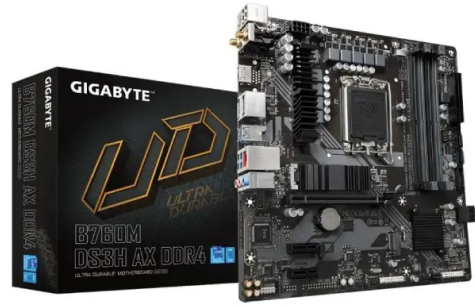

# GIGABYTE B760M DS3H AXDDR4 rev. 1.x

Šifra: 64144

Kategorija proizvoda: Matične ploče

Proizvođač: GIGABYTE

**Cena: 14.342 rsd.**

Audio	Broj kanala:	8 (7.1)
	Model:	Realtek
	Napomena:	High Definition, Podrška za SPDIF izlaz
Fizičke karakteristike	Format:	microATX
	Dimenzije:	244mm x 244mm
	Tip memorije:	DDR5
Memorija	Fiksirajući otvori:	4x DDR4
	Memorijski slotovi:	3.300MTs, 3.000MTs, 3.200MTs, 3.300MTs (O.C.), 3.333MTs (O.C.), 3.400MTs (O.C.), 3.466MTs (O.C.), 3.600MTs (O.C.), 3.666MTs (O.C.), 3.733MTs (O.C.), 3.800MTs (O.C.), 3.866MTs (O.C.), 4.000MTs (O.C.), 4.133MTs (O.C.), 4.266MTs (O.C.), 4.300MTs (O.C.), 4.400MTs (O.C.), 4.500MTs (O.C.), 4.600MTs (O.C.), 4.700MTs (O.C.), 4.800MTs (O.C.), 4.933MTs (O.C.), 5.000MTs (O.C.), 5.133MTs (O.C.), 5.333MTs (O.C.)
	Podržane memorije:	
Mreža	Žična mreža (LAN):	1010010002500 Mbps (2.5GbE)
	Model:	Realtek
	Wi-Fi:	Da
Osnovne karakteristike	Procesorsko ležište (socket):	Intel 1700
	Čipset:	Intel B760
	Grafika:	Upotreba grafike iz procesora
Ostale karakteristike	Podržane tehnologije:	Q-Flash Plus, Smart Backup
	DisplayPort priključci:	2x DisplayPort 1.2
	HDMI priključci:	1x HDMI 2.1
Priključci na zadnjem panelu	PS2:	1 (tastatura ili miš)
	Reklamacioni period:	36 meseci
	SATA priključci (ukupno):	4
Skladišni interfejs	SATA priključci:	4x SATA III
	Ostali skladišni interfejs:	2 x M.2 (socket 3)
	PCI Express x16 slot:	1x PCI Express 4.0 (x16 mode)
Slotovi	PCI Express x1 slot:	2x PCI Express 3.0
	PCI slot:	3