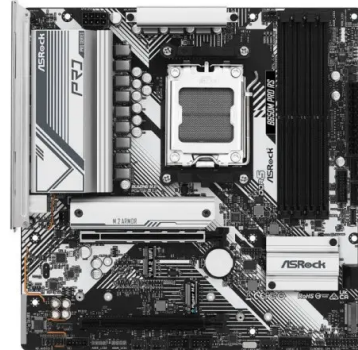

ASROCK B650M PRO RS matična ploča

Šifra: 74900

Kategorija proizvoda: Matične ploče

Proizvođač: ASRock

Cena: 14.842 rsd.

Audio	Broj kanala:	8 (7.1)
	Napomena:	Nahimic Audio
	Format:	microATX
Fizičke karakteristike	Dimenzije:	244mm x 244mm
	Fiksirajući otvori:	8
	Tip memorije:	DDR5
Memorija	Memorijski slotovi:	4
	Podržane memorije:	Podržava DDR5 memorije do 6.000MHz+ (O.C.)
	Žična mreža (LAN):	2.5GBase-T (Gigabit)
Mreža	Model:	Dragon RTL8125BG
	Procesorsko ležište (socket):	AMD AM5
	Čipset:	AMD B650
Osnovne karakteristike	Grafika:	Upotreba grafike iz procesora
	Podržane tehnologije:	ASRock Polychrome SYNC, ASRock EZ Mode
	DisplayPort priključci:	1x DisplayPort 1.4
Priključci na zadnjem panelu	HDMI priključci:	1
	Ukupno USB priključaka:	8
	Reklamacioni period	Reklamacioni period:
Skladišni interfejs	SATA priključci (ukupno):	4
	SATA priključci:	SATA III 6Gbps
	Ostali skladišni interfejs:	1 x Hyper M.2 Socket (M2_2)
	PCI Express x16 slot:	1x PCI Express 3.0, 1x PCI Express 4.0
Slotovi	PCI slot:	2
	Ostali slotovi:	4x SATA III, 3x M.2 slot