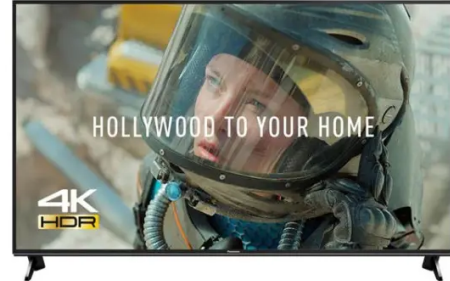

PANASONIC LED Televizor TX-65FX600E,
SMART,WiFi, UHD, DVB-T2

Šifra: 80226
Kategorija proizvoda: Televizori
Proizvođač: PANASONIC

Cena: 106.334 rsd.

Dijagonala:	65 163 cm
Maksimalna rezolucija:	3840 X 2160 (UHD 4K)
Tip TV-a:	SMART
Tehnologija:	LED
TV tuner:	DVB-T2
Osvetljenje:	350
Integrirani WiFi:	Da
HDMI:	4
USB:	2
Ulaz za slušalice:	1
SCART:	0
Masa uređaja:	27.5
USB snimanje:	Da
VGA:	0
Energ. učinkovitost EU 201913:	A