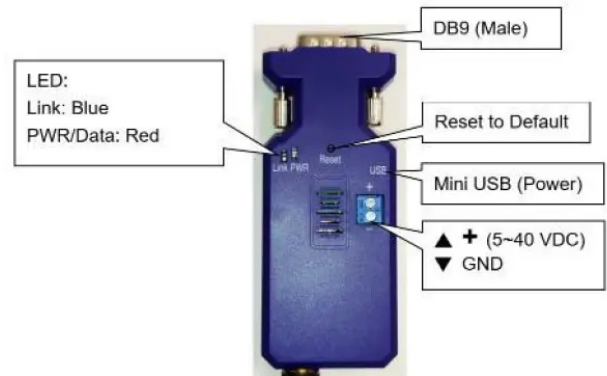

## WIFI RS-232 ADAPTER-EXTERNAL ANTENA TW

Šifra: 85462

Kategorija proizvoda: Ruteri

Proizvođač: TELTONIKA

**Cena: 6.775 rsd.**

Tip:	Industrial Router
WAN:	1x Serial
LAN:	na
Wireless standard:	802.11abg, 802.11bg, 802.11n
Napajanje:	unutrašnje
Radna frekvencija:	2.4GHz
Eksterna antena:	1
DATA Rate:	N150