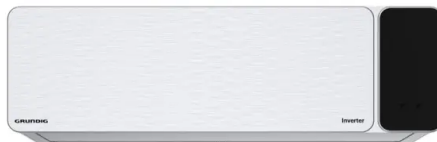

## GRUNDIG GEEPDH 120 GEEPDH 121 Inverter klima uređaj

Šifra: 86050  
 Kategorija proizvoda: Klima uređaji  
 Proizvođač: GRUNDIG

**Cena: 47.878 rsd.**

Energetska efikasnost	Energetska klasa:	A++ (po prethodnoj klasifikaciji)
	Boja:	Srebrna
Fizičke karakteristike	Visina unutrašnje jedinice:	275mm
	Širina unutrašnje jedinice:	805mm
Karakteristike	Kapacitet hlađenja (Btuh):	12.000 Btuh
	Kapacitet grejanja (Btuh):	13.650 Btuh
Ostale karakteristike	Kapacitet hlađenja (W):	3.800W
	Dodatne funkcije:	LED ekran, Automatska kontrola temperature, Jet Heat, Jet Cool, Hotstart, Automatsko usmeravanje vazduha, Tajmer, Funkcija odmrzavanja, Wifi APP kontrola, "Zonefollow" Function, AutoChangeover, Filter sa aktivnim ugljem, Standby mode, Funkcija automatskog čišćenja, Funkcija samočišćenja, Funkcija ovlaživanja
Reklamacioni period	Koeficijent energetske efikasnosti (EER):	3.20
	Koeficijent performansi (COP):	2.2
Tip	Reklamacioni period:	24 meseca
	Tip klima uređaja:	Inverter
	Vrsta sistema:	Split