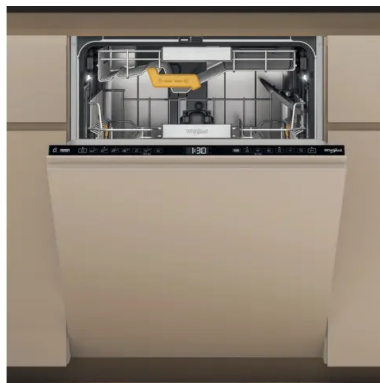

WHIRLPOOL W8I HF58 TU ugradna sudo mašina - 60cm

Šifra: 88843

Kategorija proizvoda: Mašine za pranje sudova

Proizvođač: WHIRLPOOL

Cena: 77.270 rsd.

Fizičke karakteristike	Visina:	82cm
	Širina:	59.8cm
	Dubina:	55.5cm
Karakteristike	Tip:	Ugradna mašina za pranje sudova
	Konstrukcija:	Potpuno ugradna
	Energetska klasa:	B
Ostalo	Dodatne funkcije:	Funkcija za extra sušenje
	Performanse čišćenja:	A
	Performanse sušenja:	A
	Napomena:	Pravo na 5 godina garancije ostvaruje se isključivo registracijom na sajtu: https://www.garancija.eu
Reklamacioni period	Reklamacioni period:	24 meseca
	Reklamacioni period:	24 meseca
Kapacitet - broj standardnih setova posuđa:		14
Klasa energetske efikasnosti:		B
Komandna tabla:		Display
Odloženi start:		0-24 h
Širina cm:		59.8
Visina cm:		82
Boja:		Black
Dubina cm:		55,5
Broj programa:		8
Garancija:		2Y
Nivo buke - pranje (dB):		38
Tip uređaja:		Built-in