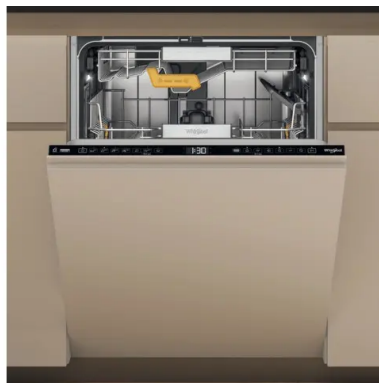

WHIRLPOOL W8I HF58 TU ugradna sudo mašina - 60cm

Šifra: 88843

Kategorija proizvoda: Mašine za pranje sudova

Proizvođač: WHIRLPOOL

Cena: 77.270 rsd.

Fizičke karakteristike	Visina:	82cm
	Širina:	59.8cm
	Dubina:	55.5cm
Karakteristike	Tip:	Ugradna mašina za pranje sudova
	Konstrukcija:	Potpuno ugradna
	Energetska klasa:	B
Ostalo	Dodatne funkcije:	Funkcija za extra sušenje
	Performanse čišćenja:	A
	Performanse sušenja:	A
	Napomena:	Pravo na 5 godina garancije ostvaruje se isključivo registracijom na sajtu: https://www.garancija.eu
Reklamacioni period	Reklamacioni period:	24 meseca
	Reklamacioni period:	24 meseca
Kapacitet - broj standardnih setova posuđa:		14
Klasa energetske efikasnosti:		B
Komandna tabla:		Display
Odloženi start:		0-24 h
Širina cm:		59.8
Visina cm:		82
Boja:		Black
Dubina cm:		55,5
Broj programa:		8
Garancija:		2Y
Nivo buke - pranje (dB):		38
Tip uređaja:		Built-in