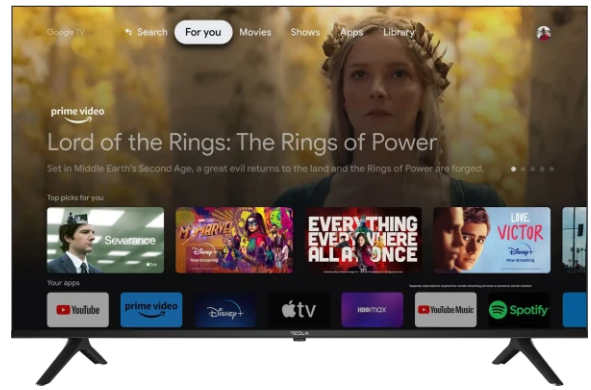

Kategorija proizvoda: Televizori

Proizvođač: TESLA

Cena: 58.905 rsd.

Opis	Google TV je najnovija verzija Android TV operativnog sistema, specijalno dizajnirana za vrhunski TV ugođaj. Posebno je zanimljiva onima koji uživaju u striming platformama, jer može da grupiše sadržaj sa više njih, i organizuje ih u skladu sa temama i žanrovima. Osim toga, funkcija preporuka na osnovu prethodnih izbora čini pronalaženje sledeće omiljene serije ili filma još lakšim!
Veličina ekrana	65"
Rezolucija	UHD 3840x2160
Smart OS	Google TV (Android TV)
Boja	Crna
Tjuner	DVB-T/T2/C/S/S2
Kontrast	1200:1
Ugao gledanja	178°/178°
Jačina zvučnika	2X12W box zvučnici
HDMI	3
USB	2
HDR10	Da
VESA	200x200