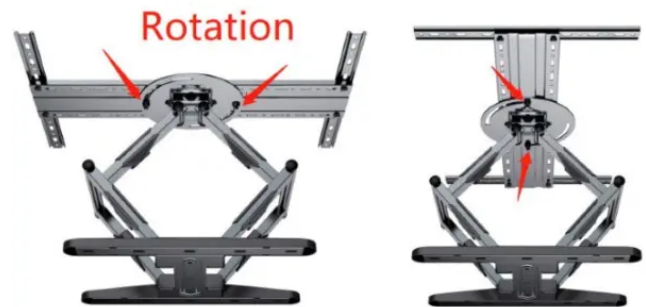

WM-80STR-01 Gembird rotate/tilt VESA max.
60x40cm 40-80 max.50kg

Šifra: 90257
Kategorija proizvoda: Nosači za TV
Proizvođač: GEMBIRD

Cena: 5.599 rsd.

Savršeno postavite ekran
Lagan i manevarski dizajn

- Dvostruki nosac za TV u punom pokretu sa funkcijom rotacije
- Podrjava vecinu 40" - 80" LCD/LED televizora
- VESA kompatibilan, max. 600 mm x 400 mm
- Razmak od zida 61 - 506 mm
- Omogucava okretanje do 100 stepeni i naginjanje za 10 stepeni
- Max. Rotacija za 90 stepeni: omogucava pozicioniranje televizora iu portretnom iu pejzaznom rezimu
- Prakticne vodice kablova na rukama
- Ukljucuje sve potrebne materijale za ugradnju

Materijal: celik
Velicina ekrana: 40 - 80"
VESA: 100 x 100 - 600 x 400 mm
Nagib: -3/+7°
Podesavanje nivoa: ±3°
Okret: ±50°
Rotacija: 90°
Rastojanje od zida: 61 - 506 mm
Kapacitet tezine: 50 kg / 110 lbs