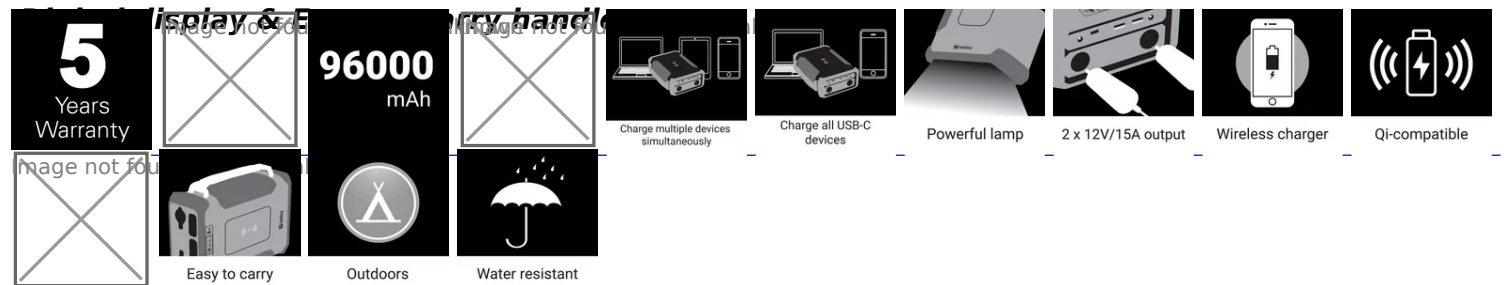

Cena: 43.339 rsd.

Artikl br.: 420-78

EAN: 5705730420788

Sandberg Survivor eksterna baterija 7u1 96000 je vrhunska stanica za punjenje gotovo svih vaših geđžeta. Ogromna baterija od 96000 mAh sama po sebi dovoljna je za svakodnevno punjenje vašeg pametnog telefona skoro mesec dana. Eksterna baterija je opremljena mnoštvom konektora za različite načine punjenja vaših uređaja:

- 1 x USB-C konektor za punjenje vaših USB-C uređaja, poput laptopa, pametnih telefona, tableta itd.
- 2 x USB-A QC konektor za punjenje USB uređaja poput pametnog telefona, tableta, digitalnih fotoaparata itd.
- 1 x DC izlaz za laptop za punjenje laptop računara sa priloženim kablom i adapterima
- 2 x snažna upaljač utičnica od 180 V/12 V DC za opremu za kampovanje, poput frižidera ili aparata za kafu
- 1 x bežični punjač za podržane uređaje
- 1 x lampa sa belim i crvenim svetlom

Izrada od robusnog i vodootpornog materijala. Eksterna baterija je pogodna za avanturu u divljini, kao i za prodavca na terenu kome je potrebno mnogo energije za njegove uređaje.

Charge laptops, smart devices, camping gear & CPAP

Extreme capacity

Multiple charging outputs