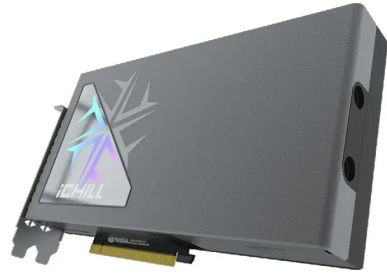

INNO3D GEFORCE RTX 4090 ICHILL BLACK (C4090B-246XX-18330005)

Šifra: 90407

Kategorija proizvoda: Grafičke kartice

Proizvođač: INNO3D

Cena: 253.961 rsd.