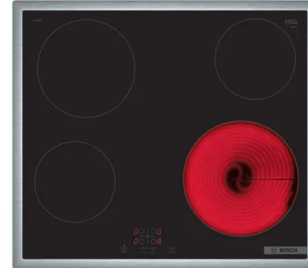

Ugradna staklokeramička ploča Bosch  
PKE645BA2E

Šifra: 90998  
Kategorija proizvoda: Ugradne ploče  
Proizvođač: BOSCH

**Cena: 31.601 rsd.**

Garancija:	2 godine
Dubina:	51,3 cm
Širina:	58,3 cm
Boja:	Crna
Vrsta ploče za kuvanje:	- Digitalni dvostepeni indikator staklokeramička ploča za svaku ploču preostale toplote za svaku ploču za kuvanje: ukazuje na to koje su zone za kuvanje još uvek vruće ili tople. - Sigurnosna brava koja štiti decu: sprečava nenamerno aktiviranje ploče za kuvanje. - Glavni prekidač: isključite sve zone za kuvanje jednostavnim dodirom dugmeta. - Indikator uključenja: ukazuje na to da li se ploča za kuvanje zagreva. - Sigurnosno isključivanje: iz bezbednosnih razloga, grejanje se zaustavlja nakon što istekne unapred podešeno vreme bez interakcije (prilagodljivo).
Visina ugradne ploče za kuvanje:	
Sigurnosni sistem:	
Površina za kuvanje:	- Prednji levi: 145 mm, 1.2 kW - Zadnji levi: 180 mm, 2 kW - Zadnji desni: 145 mm, 1.2 kW - Prednji desni: 210 mm, 2.2 kW