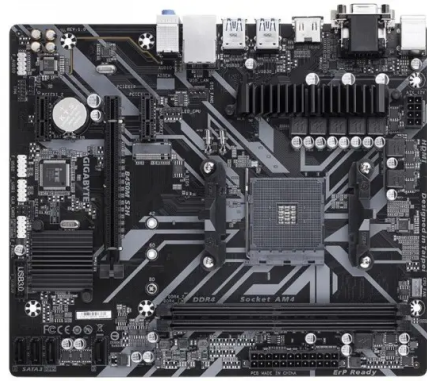

Proizvođač: GIGABYTE

Cena: 6.573 rsd.

Broj kanala:	8 (7.1)
Model:	Realtek® High Definition, Za omogućavanje 8-kanalnog zvuka, 7-mi i 8-mi kanal se moraju povezati sa front panel audio priključcima
Napomena:	
Audio	
Format:	microATX
Dimenzije:	244mm x 205mm
Pakovanje:	Bulk
Fizičke karakteristike	
Tip memorije:	DDR4
Memorijski slotovi:	2x DDR4
Podržane memorije:	2.133MHz, 2.400MHz, 2.667MHz, 2.933MHz, 3.200MHz (O.C.)
Memorija	
Žična mreža (LAN):	1x 101001.000Mbps (Gigabit ethernet)
Model:	Realtek®
Mreža	
Procesorsko ležište (socket):	AMD AM4
Čipset:	AMD B450
Osnovne karakteristike	
HDMI priključci:	1
DVI priključci:	1x DVI-D Dual Link
VGA D-sub:	1
Priključci na zadnjem panelu	
Reklamacioni period:	3 meseca
SATA priključci (ukupno):	4
SATA priključci:	4x SATA III
Ostali skladišni interfejs:	1x M.2
Skladišni interfejs	
PCI Express x16 slot:	1x PCI Express 3.0
PCI Express x1 slot:	2x PCI Express 2.0
Naponski priključci:	1x 8 pin 12V Power Connector, ATX 24pin
Slotovi	
USB 3.1:	1 (podrška za 2 USB 3.1 porta)
USB 2.0:	2 (podrška za 4 USB 2.0 porta)
Unutrašnji priključci	