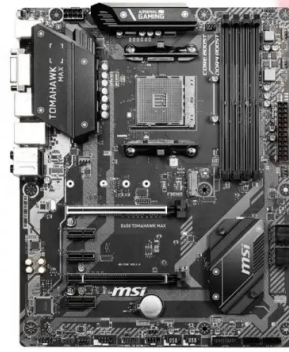

Šifra: 9330

Kategorija proizvoda: Outlet

Proizvođač: MSI

Cena: 8.205 rsd.

Audio	Broj kanala:	8 (7.1)
	Model:	Realtek®
	Napomena:	High Definition
Fizičke karakteristike	Format:	ATX
	Dimenzije:	305mm x 244mm
	Fiksirajući otvori:	0
	Tip memorije:	DDR4
Memorija	Memorijski slotovi:	4x DDR4, 2.133MHz, 2.400MHz, 2.667MHz, 2.667MHz (O.C.), 2.800MHz (O.C.), 2.933MHz (O.C.), 3.000MHz (O.C.), 3.066MHz (O.C.), 3.200MHz (O.C.), 3.466Mhz (O.C.), 4.000Mhz (O.C.), 4.133Mhz (O.C.)
	Podržane memorije:	4.000Mhz (O.C.), 4.133Mhz (O.C.)
Mreža	Žična mreža (LAN):	1x 101001.000Mbps (Gigabit ethernet)
	Model:	Realtek®
Osnovne karakteristike	Procesorsko ležište (socket):	AMD AM4
	Čipset:	AMD B450
Priključci na zadnjem panelu	HDMI priključci:	1
	DVI priključci:	1x DVI-D Dual Link
	PS2:	1 (tastatura ili miš)
Reklamacioni period	Reklamacioni period:	3 meseca
	SATA priključci (ukupno):	6
Skladišni interfejs	SATA priključci:	6x SATA III
	Ostali skladišni interfejs:	1x M.2
Slotovi	PCI Express x16 slot:	1x PCI Express 2.0, 1x PCI Express 3.0
	PCI Express x1 slot:	3x PCI Express 2.0
	Multi-card podrška:	AMD CrossFire
Unutrašnji priključci	Naponski priključci:	1x 8 pin 12V Power Connector, ATX 24pin
	USB 3.1:	1 (podrška za 2 USB 3.1 Gen 1 porta)
	USB 2.0:	2 (podrška za 4 USB 2.0 porta)