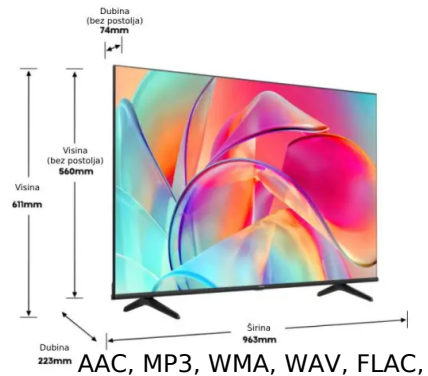

HISENSE 43 inča 43E7KQ QLED 4K UHD Smart TV

Šifra: 93978
 Kategorija proizvoda: Televizori
 Proizvođač: HISENSE

Cena: 43.361 rsd.

Audio	Formati:	OPUS, MPEG
	Snaga zvučnika:	2 x 7W
	Tehnologije:	Dolby Atmos, DTS Virtual:X
Dodatne funkcije	Wi-Fi:	Da
	Bluetooth:	Da
	Opis bežične veze:	Integrirani Wi-Fi, Bluetooth
Ekran	Veličina ekrana:	43 inča (109cm)
	Rezolucija:	4K Ultra HD (3.840 x 2.160)
	Tip ekrana:	LED
Fizičke karakteristike	Montiranje na zid:	VESA 200mm x 300mm
	Masa:	7.8kg (sa postoljem)
	Boja:	Crna
Karakteristike	Energetska klasa:	G
	Paleta boja:	1.07 milijardi boja
	Antenski:	Da
Priključci Slotovi	HDMI ulaz:	3
	Analogni video ulazi:	Kompozitni
	Reklamacioni period:	24 meseca Pravo na 5 godina garancije ostvaruje se isključivo registracijom na sajtu: https://cc.hisense.com/rs/produzena-garancija
Reklamacioni period	Napomena:	
Video	Digitalni signal:	DVB-T, DVB-C, DVB-T2, DVB-S2 AVI, MKV, MOV, MPEG, MP4, WMV, FLV, TS, HEVC, AVC, WebM
	Formati:	