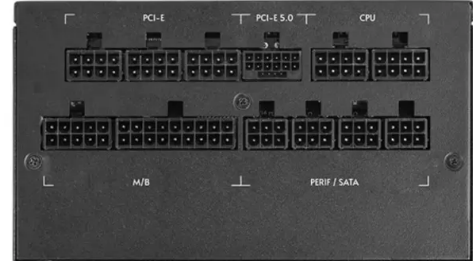

CHIEFTEC CPX-850FC 850W modularno napajanje

Šifra: 94255

Kategorija proizvoda: Napajanja

Proizvođač: CHIEFTEC

Cena: 19.334 rsd.

	1:	70.8A
+12V naponske grane	Maksimalna kombinovana snaga:	850W
Fizičke karakteristike	Format:	ATX
	Dimenzije:	150mm x 140mm x 86mm
	Masa:	1.52kg
	Tip:	Aktivno
Hlađenje	Broj ventilatora:	1
	Dimenzije ventilatora:	120mm x 120mm
Modularni priključci	ATX 24pin:	24(20+4)pin
	ATX 8pin (EPS 12V):	2x 8(4+4)pin
	PCI Express 8pin:	2x 8(6+2)pin
Osnovne karakteristike	Tip:	Active PFC
	ATX standard:	ATX 12V Ver. 3.0
	Snaga:	850 W
Ostale naponske grane	+5V:	20A
	+3.3V:	20A
	Maksimalna kombinovana snaga:	100W
Reklamacioni period	Reklamacioni period:	60 meseci