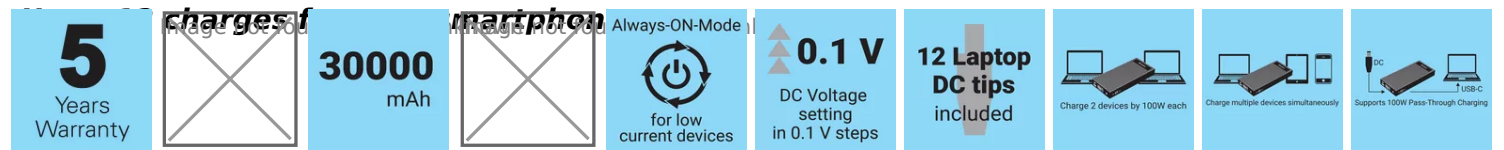

Cena: 15.382 rsd.

Artikl br.: 420-88

EAN: 5705730420887

Eksterna baterija 30000 AlwaysOn DC+PD je izuzetno jaka eksterna baterija koja može da puni 2 velika laptopa istovremeno. Njena dva PD/DC priključka, svaki sa kapacitetom od 100 W (čak i do 120W za DC), znače optimalnu snagu u pokretu ili kao rezervu u slučaju nestanka struje. Osim toga, tu je snažan QC 3.0 USB-A port, sa 18 W. Digitalni displej u boji na prednjoj ploči daje trenutni pregled stanja napunjenosti i kapaciteta baterije. Brzo punjenje eksterne baterije za manje od 90 min. Opciona funkcija AlwaysOn omogućuje punjenje proizvoda sa niskom potrošnjom energije bez funkcije automatskog isključivanja koja isključuje eksternu bateriju.

Charge 2 x 100W laptops simultaneously

Supports AlwaysOn Mode for low current devices

Pass-through charging DC to USB-C

Digital status display