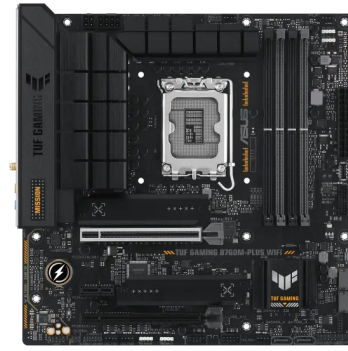

## ASUS TUF GAMING B760M-PLUS WIFI D4 matična ploča

---

Šifra: 97080

Kategorija proizvoda: Matične ploče

Proizvođač: ASUS

**Cena: 21.254 rsd.**

	Model:	Realtek Audio Shielding, Jack-detection, Multi-streaming, Front Panel Jack- retasking, Premium audio capacitors, Dedicated audio PCB layers
Audio	Napomena:	
	Format:	microATX
Fizičke karakteristike	Dimenzije:	244mm x 244mm
	Tip memorije:	DDR4
	Fiksirajući otvori:	2.133MHz, 3.333Mhz (O.C.), 2.400MHz, 3.600Mhz (O.C.), 3.733Mhz (O.C.), 3.466Mhz (O.C.), 3.400Mhz (O.C.), 4.000Mhz (O.C.), 2.666MHz, 4.266Mhz (O.C.), 4.400Mhz (O.C.), 2.933MHz, 2.800MHz, 4.600Mhz (O.C.), 3.000MHz, 4.800Mhz (O.C.), 5.000Mhz (O.C.), 3.200MHz, 5.066Mhz (O.C.)
	Memorijski slotovi:	
	Podržane memorije:	
Memorija		
	Žična mreža (LAN):	2.5GBase-T (Gigabit)
	Model:	Realtek
Mreža	Wi-Fi:	Da
	Procesorsko ležište (socket):	Intel 1700
Osnovne karakteristike	Čipset:	Intel B760 AURA Sync, DIGI+VRM, ASUS
	Podržane tehnologije:	UEFI BIOS EZ Mode, Fan Xpert 2+, PC Cleaner, ProCool, TUF LANGuard, TUF Gaming CPU-Z
Ostale karakteristike		
	DisplayPort priključci:	1x DisplayPort
	HDMI priključci:	1
Priključci na zadnjem panelu	Ukupno USB priključaka:	8
	Reklamacioni period:	36 meseci
Reklamacioni period	SATA priključci (ukupno):	4
	SATA priključci:	SATA III 6Gbps
Skladišni interfejs	Ostali skladišni interfejs:	2 x M.2
	PCI Express x16 slot:	1x PCI Express 5.0, 1x PCI Express 4.0 (x4 mode)
Slotovi	PCI Express x1 slot:	1x PCI Express 4.0