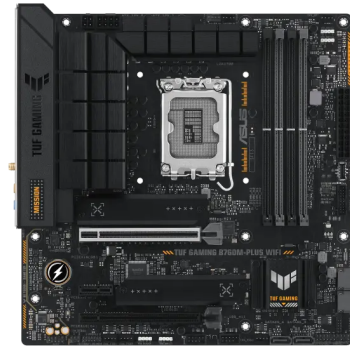

Firma: G Store & Repair doo
Adresa: Bul.Mihajla Pupina 10z/3
Telefon: 011 785 66 66
Fax:
PIB: 112029009
E-mail: office@gstore.rs

ASUS TUF GAMING B760M-PLUS WIFI D4 matična ploča

Šifra: 97080

Kategorija proizvoda: Matične ploče

Proizvođač: ASUS

Cena: 21.254 rsd.

Audio	Model:	Realtek Audio Shielding, Jack-detection, Multi-streaming, Front Panel Jack- retasking, Premium audio capacitors, Dedicated audio PCB layers
	Napomena:	
Fizičke karakteristike	Format:	microATX
	Dimenzije: Tip memorije: Fiksirajući otvori: Memorijski slotovi:	244mm x 244mm DDR4 2.133Mhz, 3.333Mhz (O.C.), 4.400Mhz, 3.600Mhz (O.C.), 3.733Mhz (O.C.), 3.466Mhz (O.C.), 3.400Mhz (O.C.), 4.000Mhz (O.C.), 2.666MHz, 4.266Mhz (O.C.), 4.400Mhz (O.C.), 2.933MHz, 2.800MHz, 4.600Mhz (O.C.), 3.000MHz, 4.800Mhz (O.C.), 5.000Mhz (O.C.), 3.200MHz, 5.066Mhz (O.C.)
Memorija	Podržane memorije:	
Mreža	Žična mreža (LAN):	2.5GBase-T (Gigabit)
	Model: Wi-Fi:	Realtek Da
Osnovne karakteristike	Procesorsko ležište (socket):	Intel 1700
	Čipset:	Intel B760 AURA Sync, DIGI+VRM, ASUS
Ostale karakteristike	Podržane tehnologije:	UEFI BIOS EZ Mode, Fan Xpert 2+, PC Cleaner, ProCool, TUF LANGuard, TUF Gaming CPU-Z
Priključci na zadnjem panelu	DisplayPort priključci:	1x DisplayPort
	HDMI priključci:	1
	Ukupno USB priključaka:	8
Reklamacioni period	Reklamacioni period:	36 meseci
	SATA priključci (ukupno):	4
Skladišni interfejs	SATA priključci:	SATA III 6Gbps
	Ostali skladišni interfejs:	2 x M.2
Slotovi	PCI Express x16 slot:	1x PCI Express 5.0, 1x PCI Express 4.0 (x4 mode)
	PCI Express x1 slot:	1x PCI Express 4.0